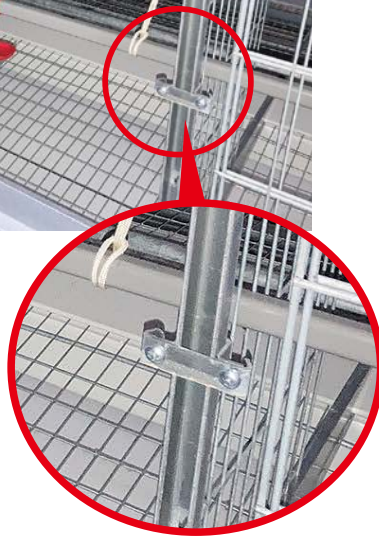

種鶏用ケージシステム

種卵の生産に特化したケージシステムです

種鶏用ケージ内部

4段式種鶏舎内部

トビラを開けるには押してスライドします。
片手でスムーズに開けることができ、また手を挟む事がなく安全です。

種鶏舎内部

ケージ内部

■寸法図

(単位：mm)

■標準仕様

(単位：mm)

型 式	間 口	奥 行	高 さ
SP02-1213-1280-760	1213の倍数	1280	760
SP02-1213-1280-855	1213の倍数	1280	855

※仕様及び寸法につきましては改良等で予告なしに変更する場合があります。

URL <https://www.yoshida-lsys.com>

info@yoshida-lsys.com

■本社・工場