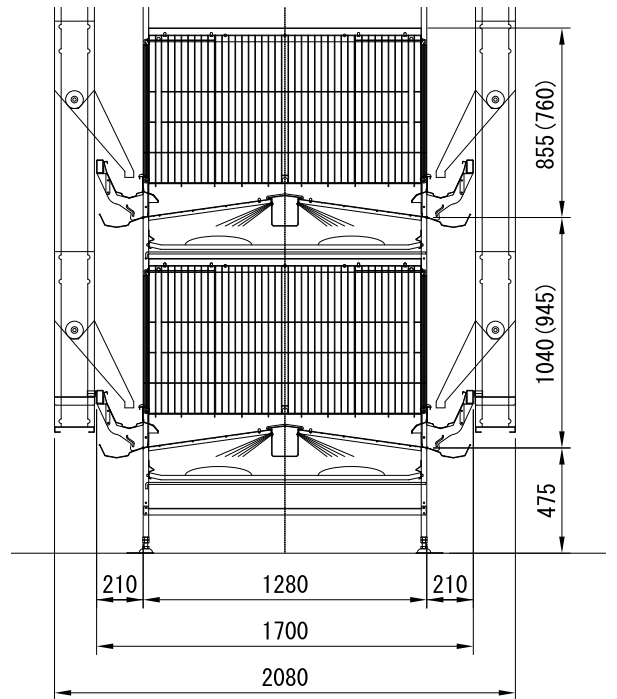

種鶏用ケージシステム

種卵の生産に特化したケージシステムです

種鶏用ケージ内部

4段式種鶏舎内部

トビラを開けるには押してスライドします。
片手でスムーズに開けることができ、また手を挟む事がなく安全です。

種鶏舎内部

ケージ内部

■寸法図

(単位：mm)

■標準仕様

(単位：mm)

型 式	間 口	奥 行	高 さ
SP02-1213-1280-760	1213の倍数	1280	760
SP02-1213-1280-855	1213の倍数	1280	855

※仕様及び寸法につきましては改良等で予告なしに変更する場合があります。

URL <https://www.yoshida-lsys.com>

info@yoshida-lsys.com

■本社・工場